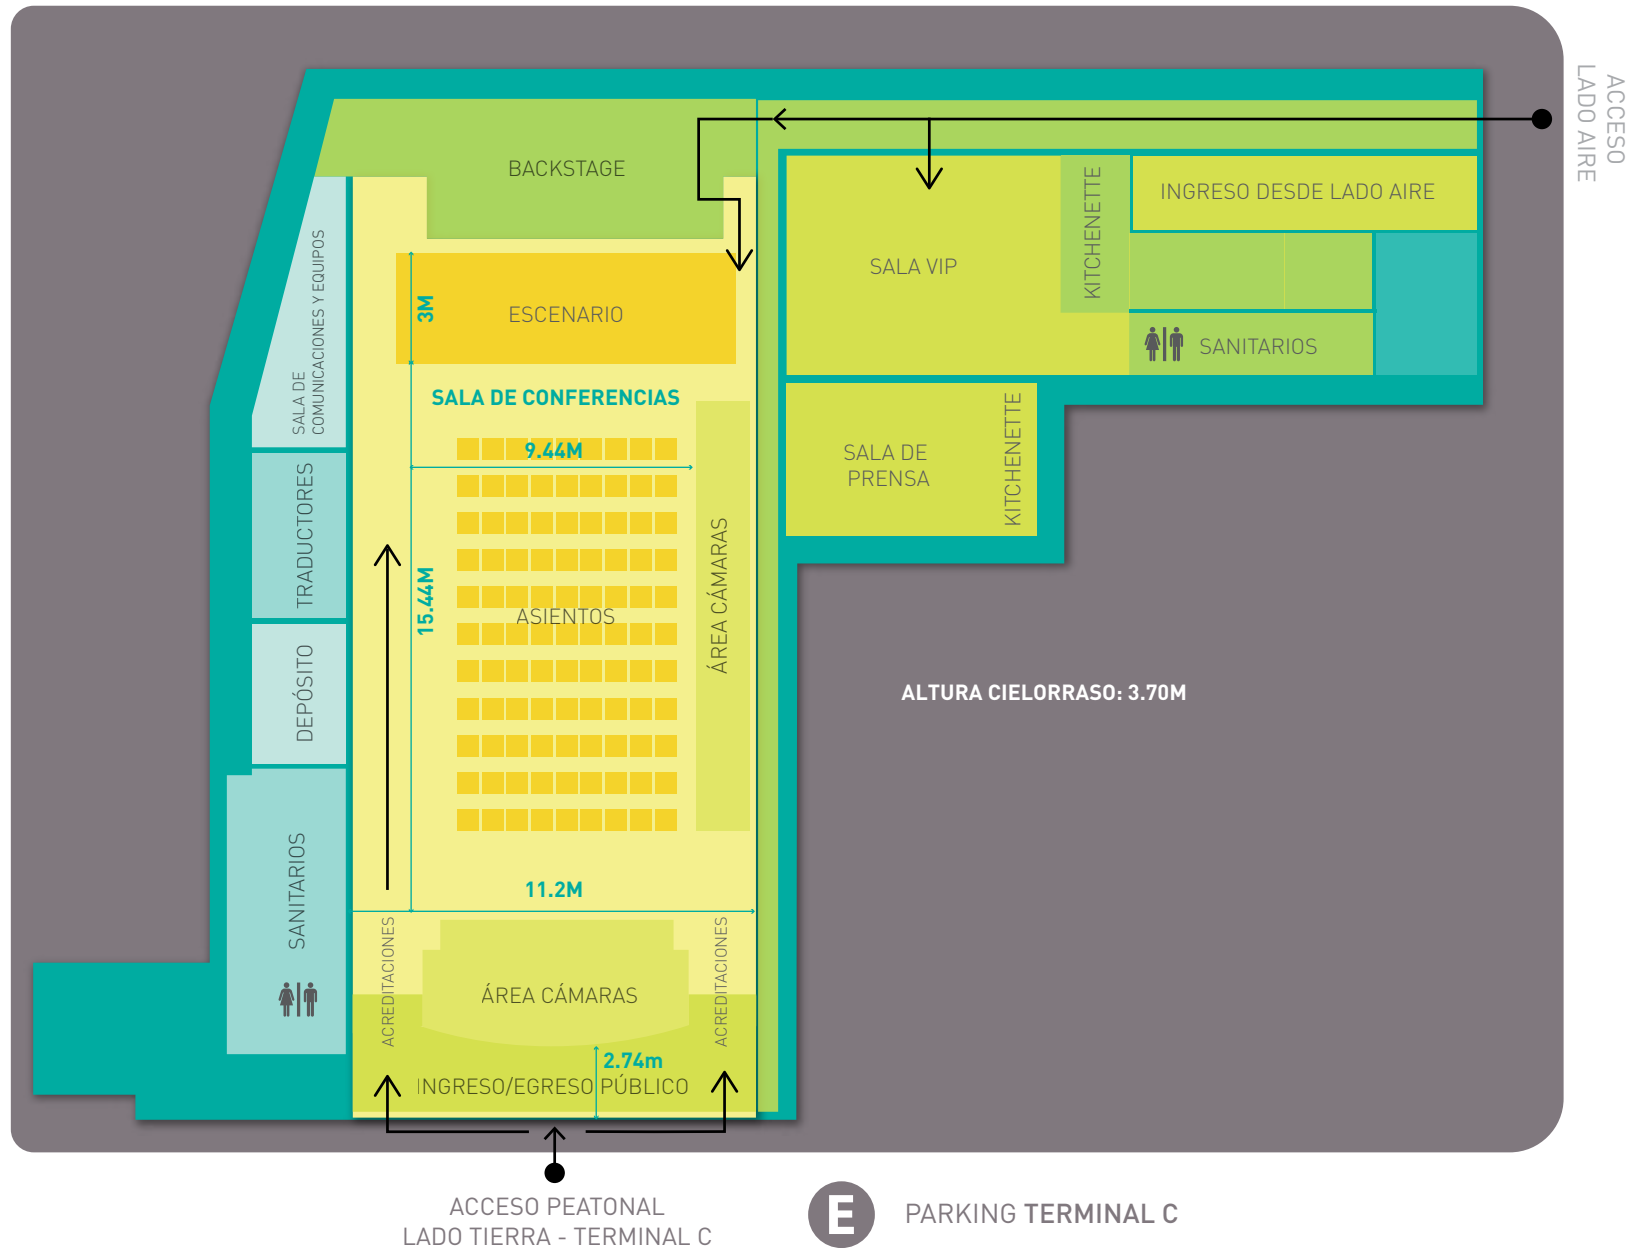

ACCESIBLE

UBICADA EN UN SECTOR DEL AEROPUERTO CON **INGRESO DIRECTO DESDE EL PARKING.**

EFICIENTE

SIMPLIFICA LA OPERATORIA Y COORDINACIÓN DEL ENCUENTRO PARA TODOS SUS INTEGRANTES Y OFRECE UN SERVICIO DE PRIMERA CALIDAD CON TODAS LAS NECESIDADES CUBIERTAS Y TECNOLOGÍA VANGUARDISTA.

SALA VIP EXCLUSIVA

La Sala VIP cuenta con un confortable equipamiento y acceso exclusivo desde lado aire (pista).

UBICACIÓN

La sala de conferencias "Malvinas Argentinas" se encuentra en el extremo de la Terminal C del Aeropuerto Internacional Ezeiza, frente al parking.

OPERATORIA

PISTA / LADO AIRE

MALVINAS
ARGENTINAS
SALA DE CONFERENCIAS

 Aerpuertos **Argentina 2000**

CONTACTO

TEL (54 11) 5480-5122 / 2790

salamalvinasargentinas@aa2000.com.ar