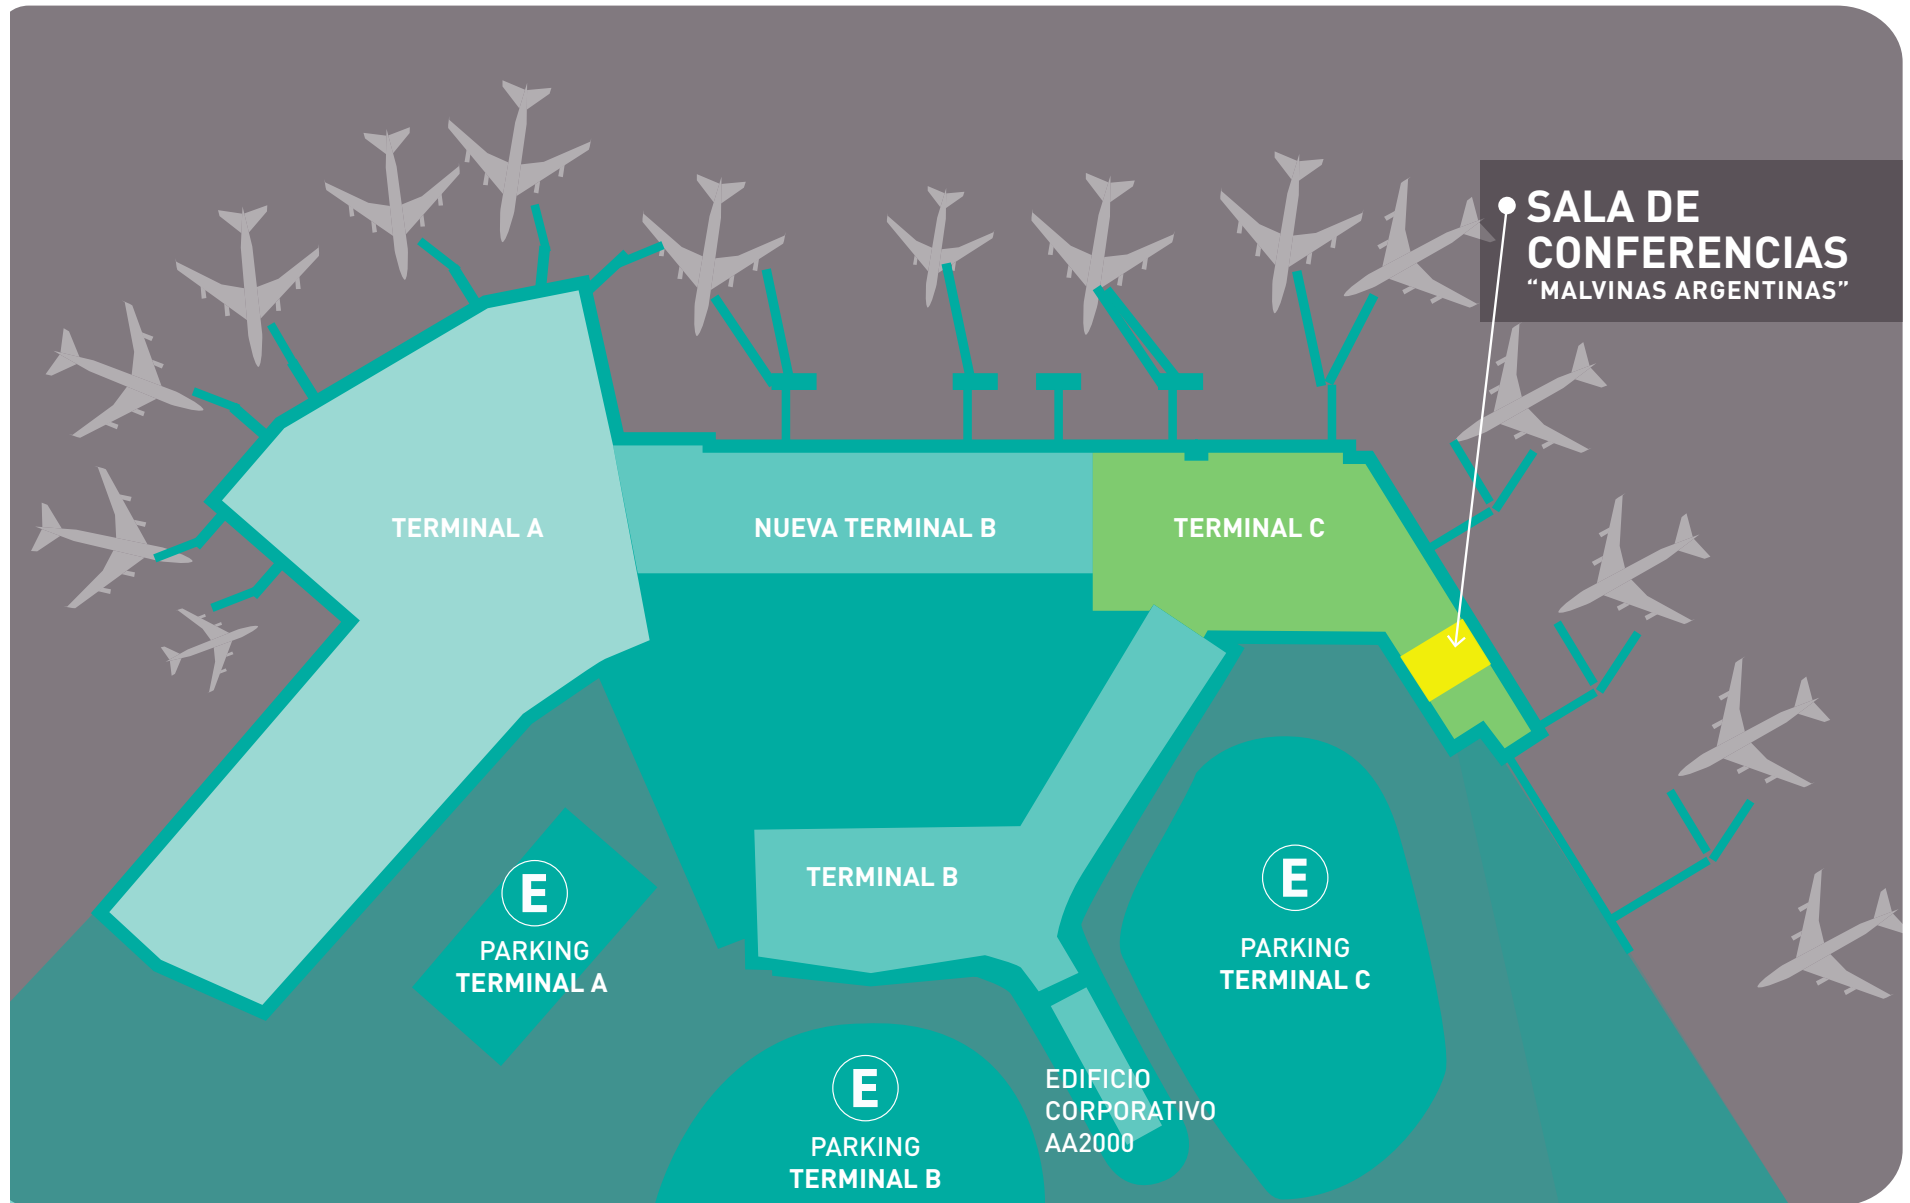

ACCESIBLE

UBICADA EN UN SECTOR DEL AEROPUERTO CON **INGRESO DIRECTO DESDE EL PARKING.**

EFICIENTE

SIMPLIFICA LA OPERATORIA Y COORDINACIÓN DEL ENCUENTRO PARA TODOS SUS INTEGRANTES Y OFRECE UN SERVICIO DE PRIMERA CALIDAD CON TODAS LAS NECESIDADES CUBIERTAS Y TECNOLOGÍA VANGUARDISTA.

SALA VIP EXCLUSIVA

La Sala VIP cuenta con un confortable equipamiento y acceso exclusivo desde lado aire (pista).

UBICACIÓN

La sala de conferencias "Malvinas Argentinas" se encuentra en el extremo de la Terminal C del Aeropuerto Internacional Ezeiza, frente al parking.