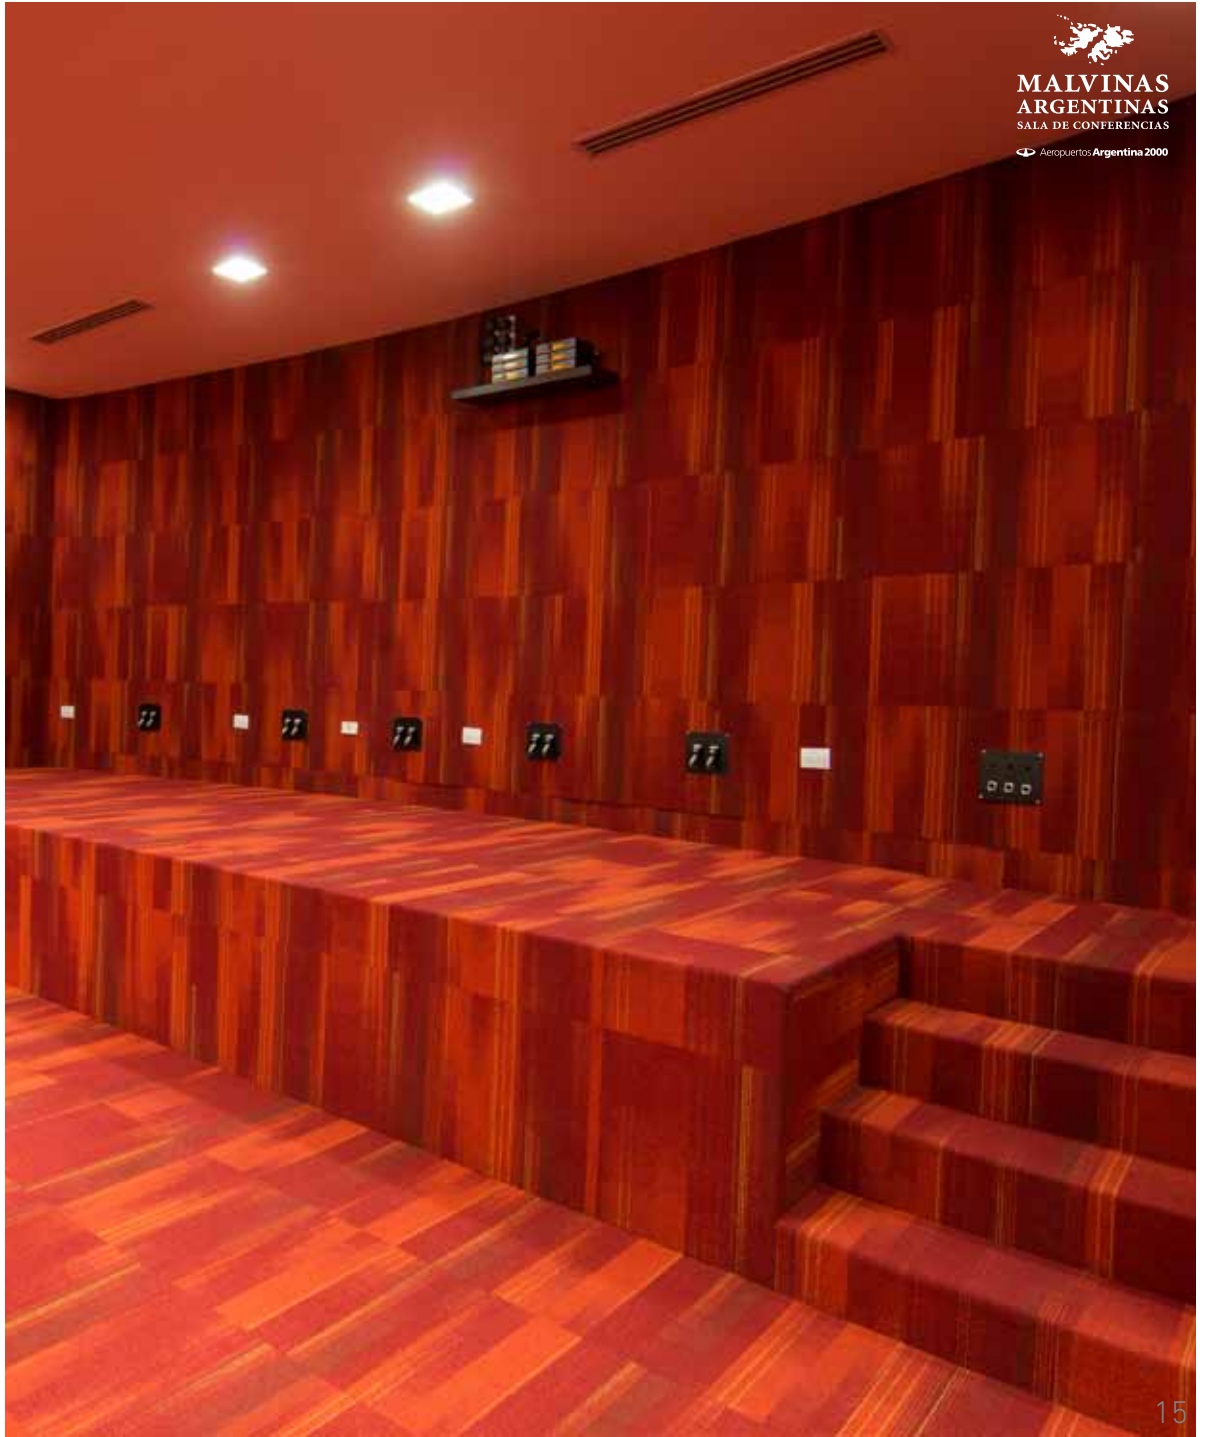

Distribución
U-shape doble
(máx. 72 pns.)

TECNOLOGÍA DE AVANZADA

La sala posee **un sistema de audio de última generación**, equipos para **videoconferencias**, **pantalla gigante** para una visualización perfecta desde cualquier lugar, equipos para **traducción simultánea y WI-FI**.

SOFISTICADO EQUIPAMIENTO PARA PERIODISTAS Y CAMARÓGRAFOS

Además de un amplio auditorio, el espacio cuenta con una platea con **sillas autoenganchables**, que permiten variar su formación para distintas modalidades y cantidad de personas, un **moderno sistema de iluminación sectorizada** y un **espacio con tarimas para camarógrafos y otro para fotógrafos**.

SALA VIP EXCLUSIVA

La Sala VIP cuenta con un confortable equipamiento y acceso exclusivo desde lado aire (pista).

UBICACIÓN

La sala de conferencias "Malvinas Argentinas" se encuentra en el extremo de la Terminal C del Aeropuerto Internacional Ezeiza, frente al parking.